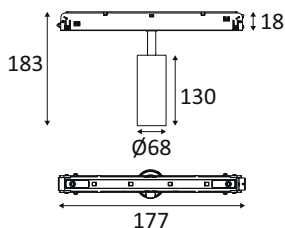

TR46208

YOKO 4 27W 3400Lm 40°

Projecteur pour éclairage d'accentuation pour DECO TRACK 48.
Cylindre lisse.
2700K, 3000K ou 4000K au choix via un interrupteur sur l'adaptateur.
Dimmable avec un convertisseur DALI-PUSH (CD184, CD185).

WEB

GÉNÉRAL

Classe ETIM	EC001744
Garantie	5 ans
Durée de vie	L80B50 - 50.000h
Matière corps	Aluminium
Couleur	Noir mat - Doré
Diamètre	68 mm
Hauteur	182 mm
Poids net	0,503 kg

PHYSIQUE

Technologie	LED intégrée
Source(s) incluse(s)	Oui
Angle d'inclinaison	90°
Angle de rotation	350°
IP (indice de protection)	IP20
IK (résistance mécanique)	IK02
Anti-vandalisme	Non
Test au fil incandescent	850°
Détecteur de mouvement	Non